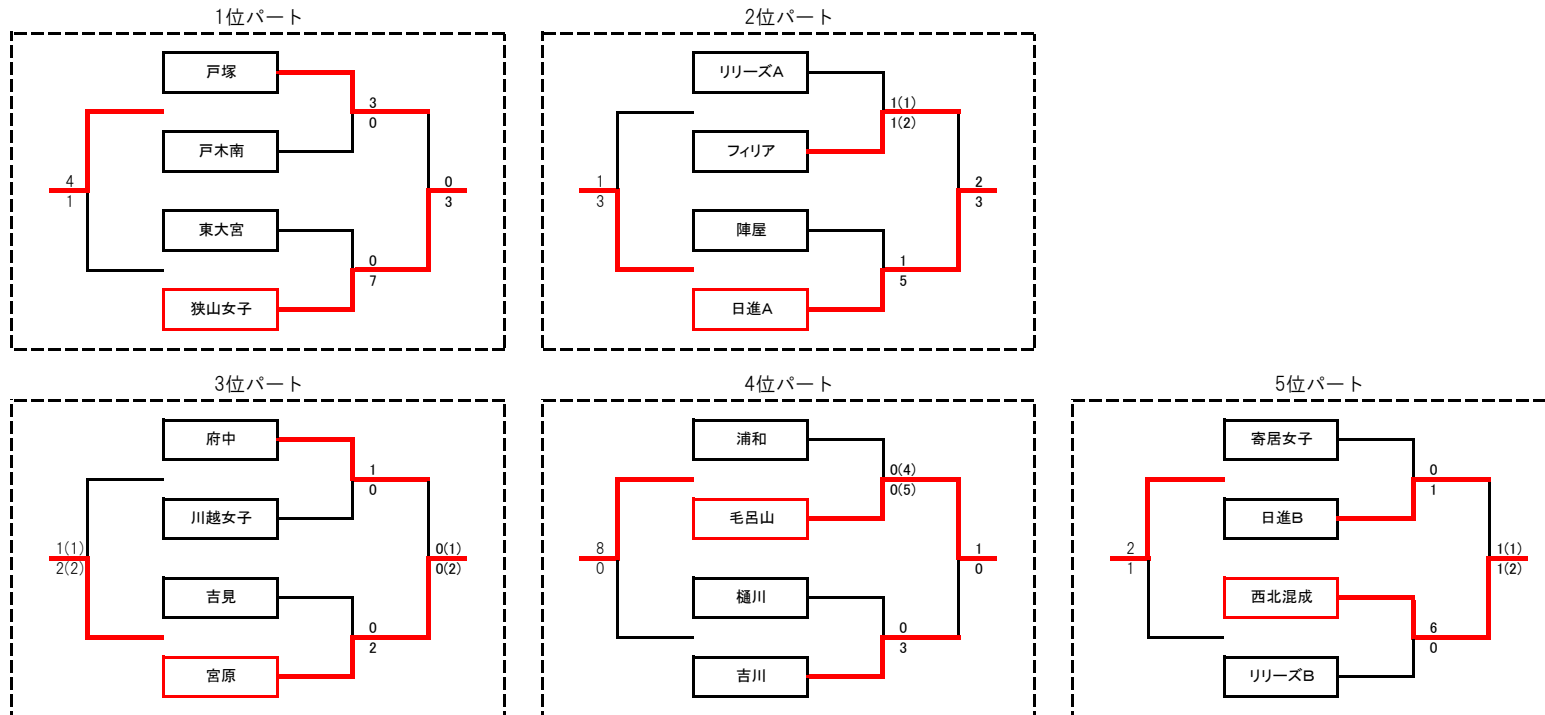

■ <二日目> トーナメント表とタイムテーブル

※対戦チームは初日ゲームが終了後に抽選で決定する

12日(日)		吉見Aグラウンド				吉見Bグラウンド			
時間		対戦		主審	補助審	対戦		主審	補助審
①	9:00 - 9:35	戸塚	3-0 戸木南	リリースA	フィリア	東大宮	0-7 狭山女子	陣屋	日進A
②	9:40 - 10:15	リリースA	1-1 PK1-2 フィリア	戸塚	戸木南	陣屋	1-5 日進A	東大宮	狭山女子
③	11:10 - 11:45					戸木南	4-1 東大宮	戸塚	狭山女子
④	12:00 - 12:35	戸塚	0-3 狭山女子	戸木南	東大宮	リリースA	1-3 陣屋	フィリア	日進A
⑤	12:40 - 13:15					フィリア	2-3 日進A	リリースA	陣屋

12日(日)		滑川Aグラウンド				滑川Bグラウンド			
時間		対戦		主審	補助審	対戦		主審	補助審
⑥	12:30 - 13:05	府中	1-0 川越女子	浦和	毛呂山	吉見	0-2 宮原	樋川	吉川
⑦	13:10 - 13:45	浦和	0-0 PK4-5 毛呂山	府中	川越女子	樋川	0-3 吉川	吉見	宮原
⑧	13:50 - 14:25	寄居女子	0-1 日進B	府中	宮原	西北混成	6-0 リリースB	川越	吉見
⑨	14:30 - 15:05	府中	0-0 PK1-2 宮原	寄居女子	日進B	川越	1-1 PK1-2 吉見	西北混成	リリースB
⑩	15:10 - 15:45	毛呂山	1-0 吉川	日進B	西北混成	浦和	8-0 樋川	寄居	リリースB
⑩	15:50 - 16:25	日進B	1-1 PK1-2 西北混成	毛呂山	吉川	寄居	2-1 リリースB	浦和	樋川